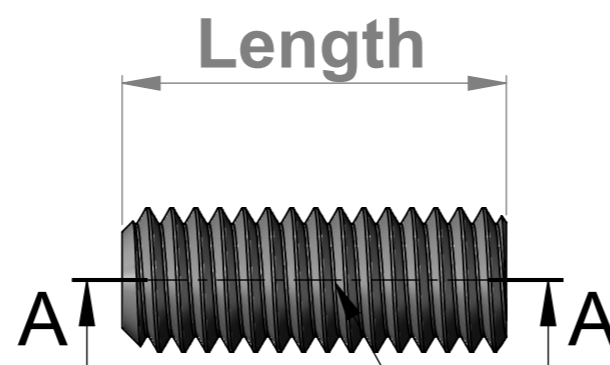

SECTION A-A

Hex Wrench size is 3/16"

Flat End

3/16-16 Thread

Title : SC3/816-**			Scale : 1:1		Mbs R&D	
 Mbs Standoffs 5046 W Linebaugh Ave Tampa, FL 33624 USA 1 (813) 938-6025			Sizes : Letter Landscape		Customer:	
Material:		Finish		Qty :	Rep :	
N°programme laser		N°prog. Mécanum.		N° Plan :		