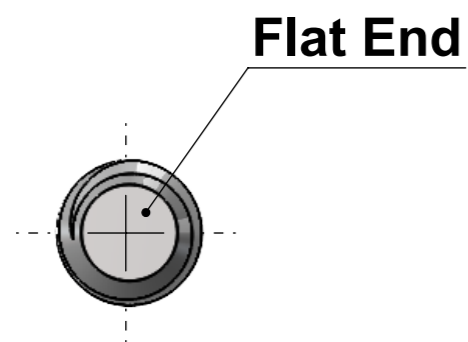

SECTION A-A

Hex Wrench size is 3/16"

Flat End

3/16-16 Thread

Title : SC3/816-**			Scale : 1:1		Mbs R&D	
 Mbs Standoffs 5046 W Linebaugh Ave Tampa, FL 33624 USA 1 (813) 938-6025			Sizes : Letter Landscape		Customer:	
Material:		Finish		Qty :	Rep :	
N°programme laser		N°prog. Mécanum.		N° Plan :		